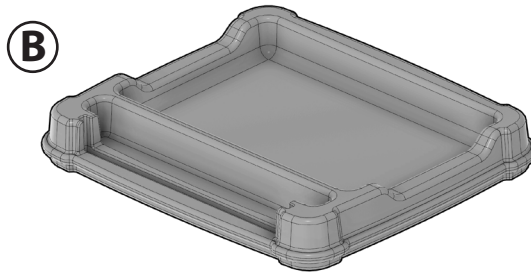

5929 | 5978

CLOSE 'N' COZY HIDEAWAY DOG BED™

The Step2 Company, LLC.
10010 Aurora-Hudson Rd.
Streetsboro, OH 44241 USA
1-800-347-8372 USA & Canada Only
(330)656-0440
www.step2.com

NOT INCLUDED / NON INCLUS / NO INCLUIDO / NON INCLUSO / NIET INBEGREPEN /
NÃO INCLUSO / NIE ZAWARTY / NICHT ENTHALTEN / 不包含 / غير مشمول